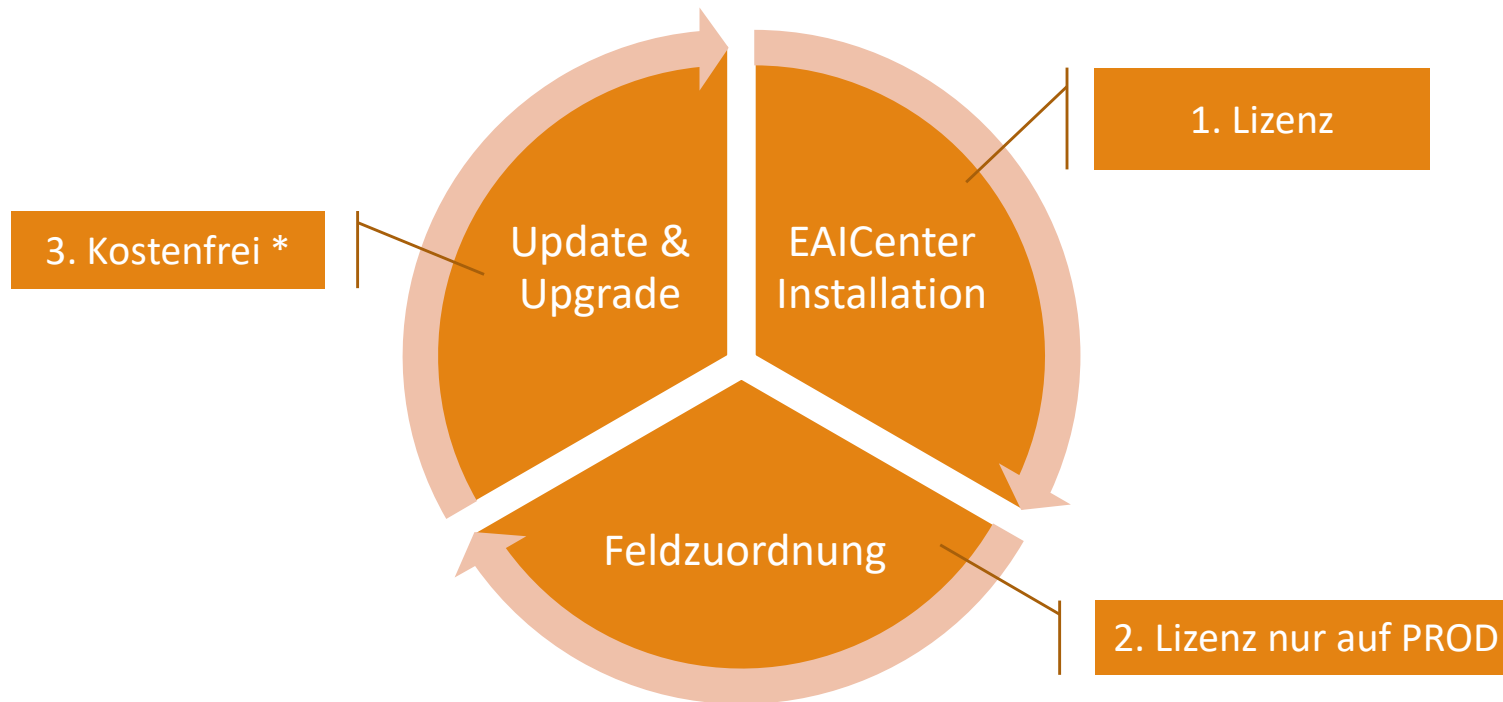

Lizenz Datenblatt

2022 – QNUREX EAICENTER ONLINE FÜR MS DYNAMICS 365

Qnurex GmbH
Innovation at Integration

A thick, solid orange horizontal bar spans the width of the slide at the bottom.

Lizenzmodell

* Kostenfrei wenn die Feldzuordnungen auf Produktivumgebung lizenziert sind.

Preismodel

900 €	<ul style="list-style-type: none">• Pro Qnurex EAI Center Online Installation• Jährlich
0,4 €	<ul style="list-style-type: none">• Pro Feldzuordnung• Täglich• Nur auf Produktivumgebung
0 €	<ul style="list-style-type: none">• Update und Upgrade• Wenn die Feldzuordnungen lizenziert sind